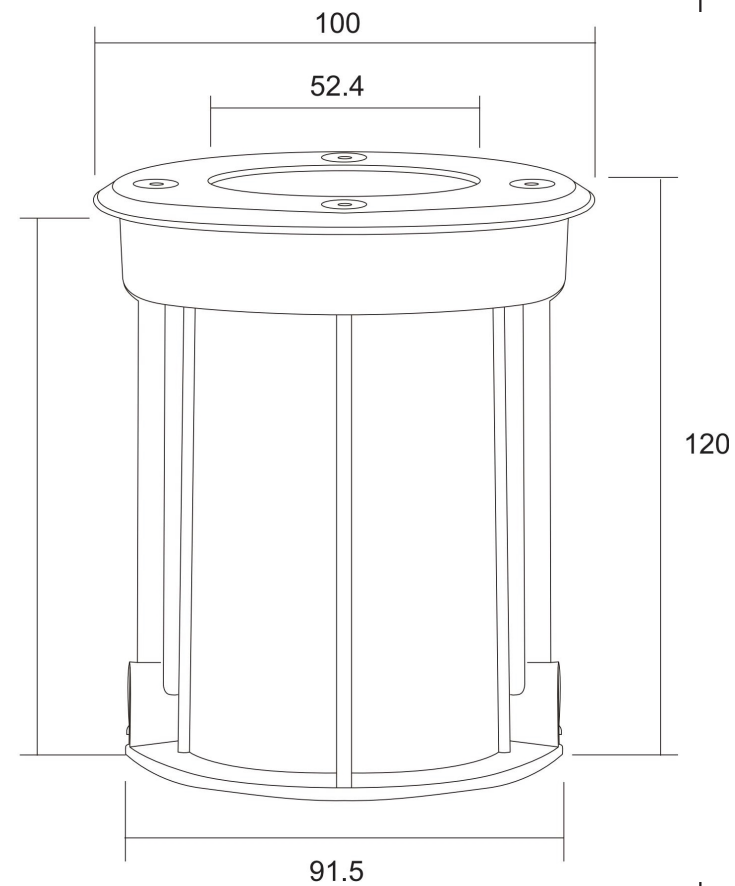

A

B

116

1xGU10 35W

Модель: O043DL-01S

Коллекция: Outdoor

Встраиваемый светильник