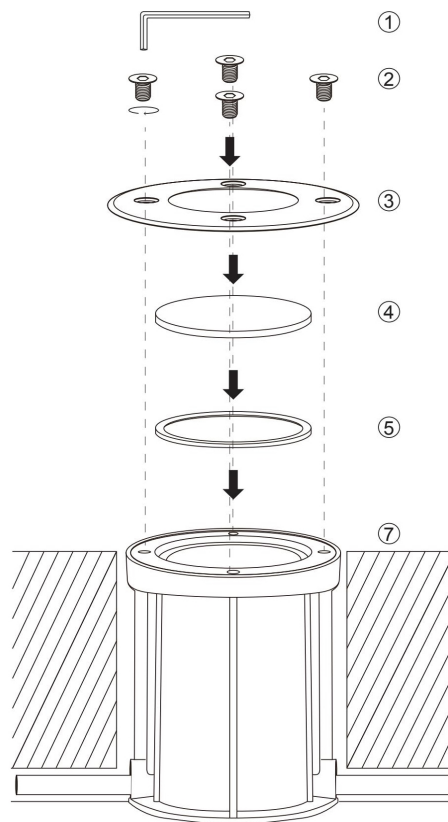

A

B

116

1xGU10 35W

Модель: O043DL-01S

Коллекция: Outdoor

Встраиваемый светильник