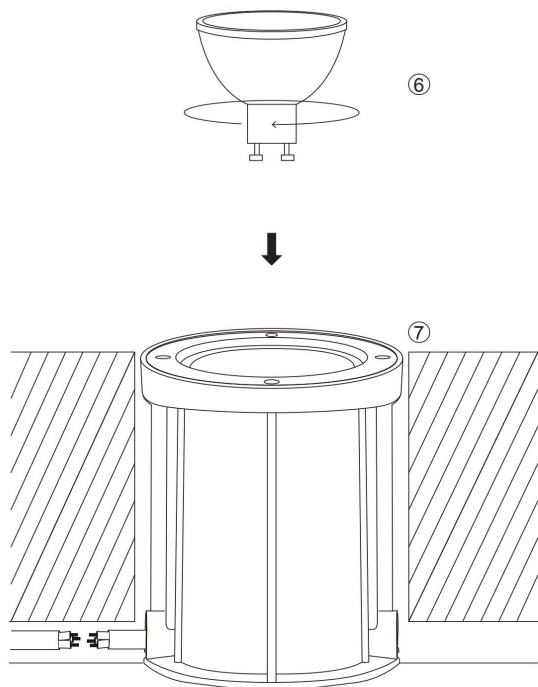

A

B

116

1xGU10 35W

Модель: O043DL-01S

Коллекция: Outdoor

Встраиваемый светильник