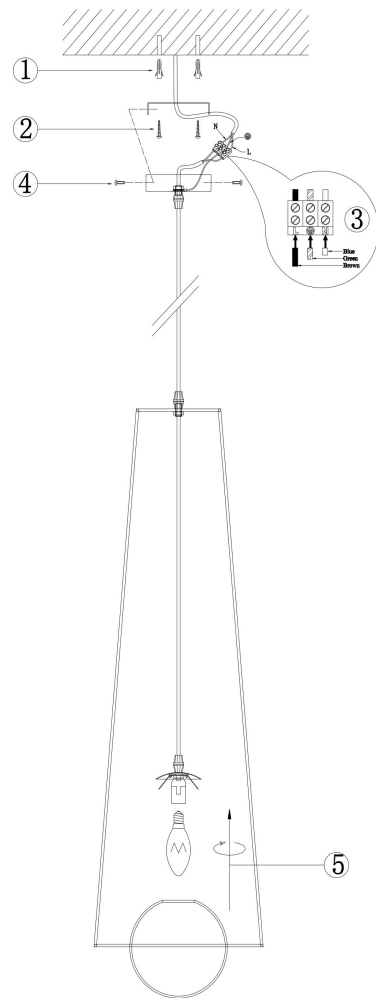

freya

Инструкция FR5405PL-01W2

1xE14 40W

Модель: FR5405PL-01W2
Коллекция: Modern
Серия: Cottage
Подвесной светильник