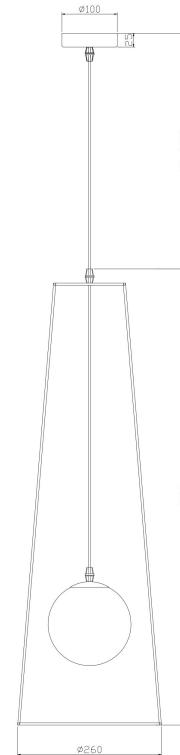

freya

Инструкция FR5405PL-01W2

1xE14 40W

Модель: FR5405PL-01W2
Коллекция: Modern
Серия: Cottage
Подвесной светильник