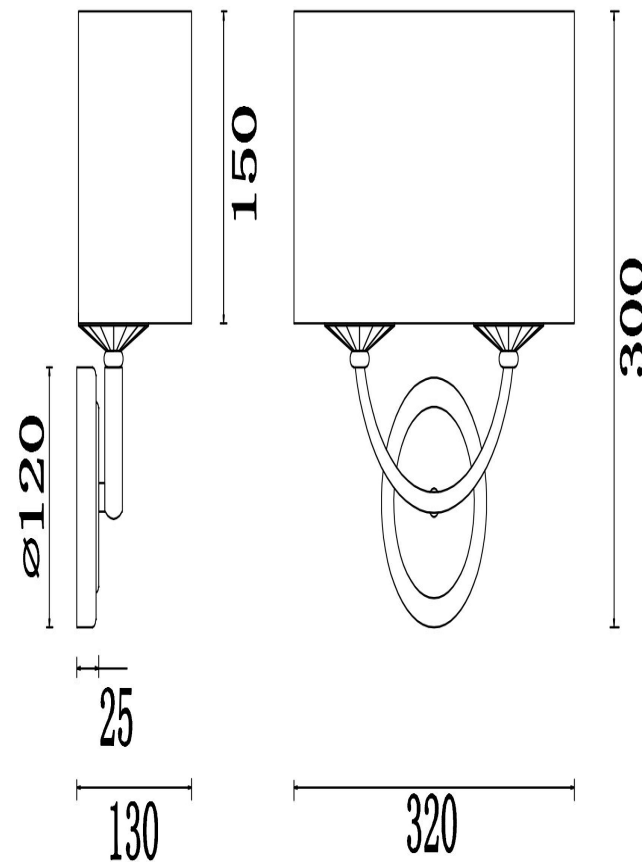

freya

Инструкция FR5034WL-02CH

2xE14 40W

Модель: FR5034WL-02CH

Коллекция: Modern

Серия: Tina

Настенный светильник