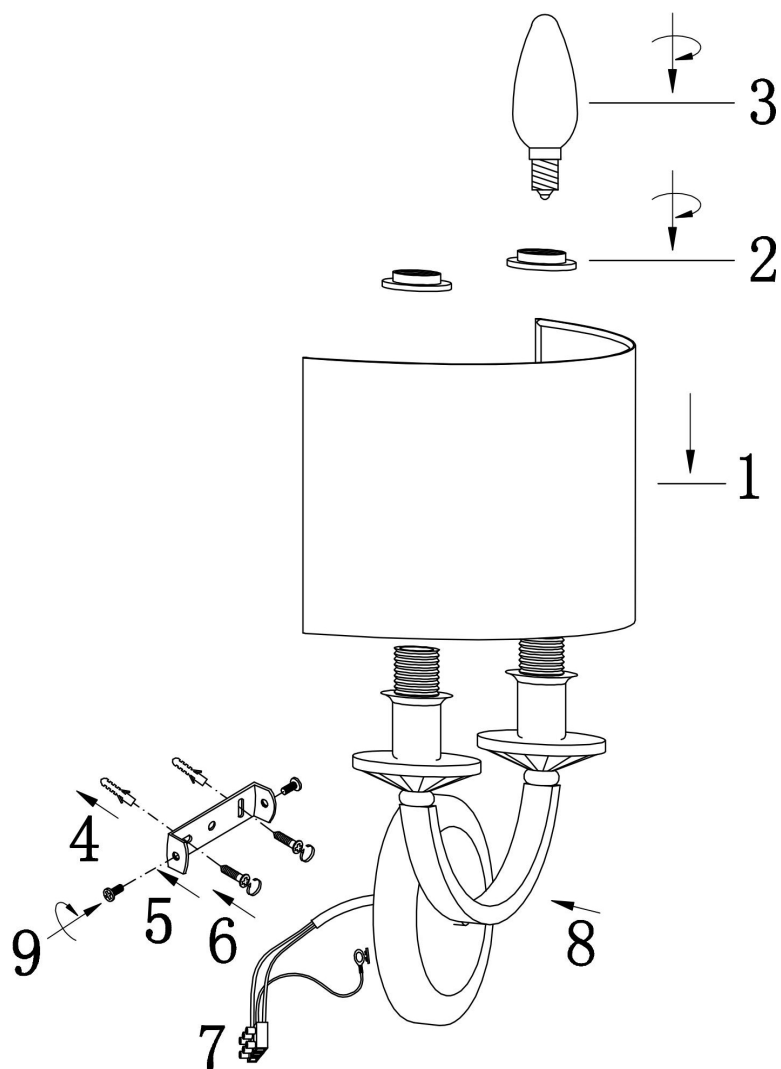

freya

Инструкция FR5034WL-02CH

2xE14 40W

Модель: FR5034WL-02CH

Коллекция: Modern

Серия: Tina

Настенный светильник