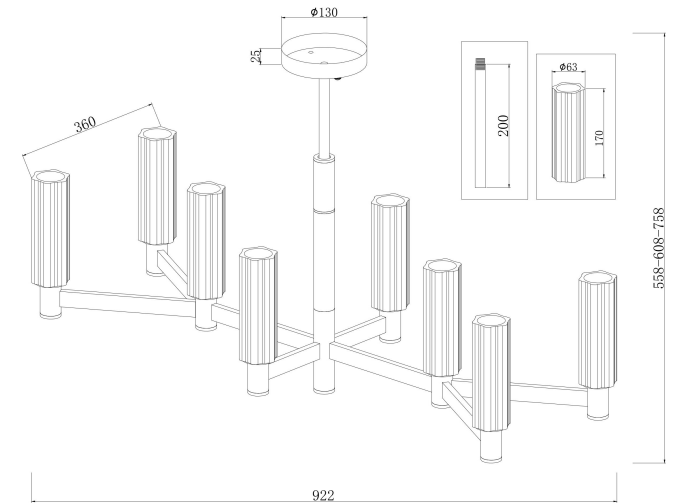

freya

Инструкция FR5167PL-08B

8xЕ14 40W

Модель: FR5167PL-08B
Коллекция: Modern
Серия: Ambra
Подвесной светильник