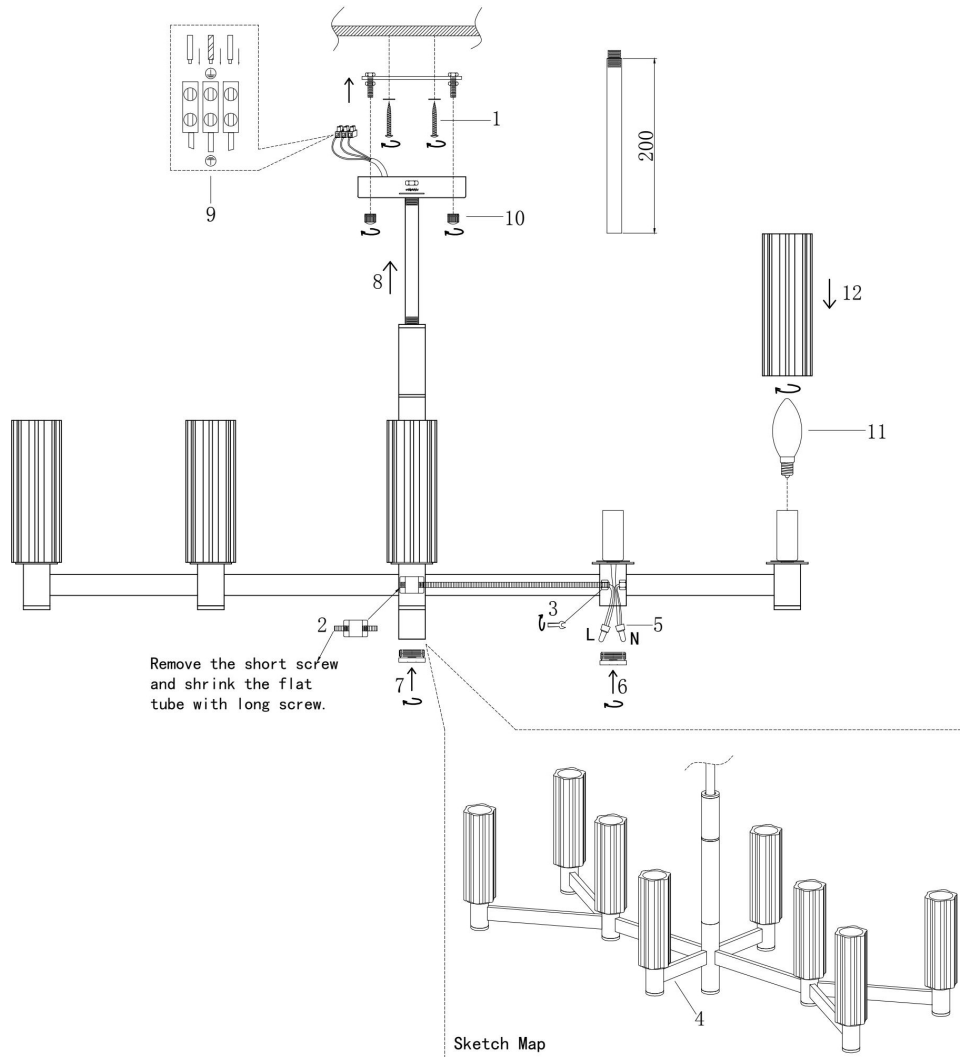

freya

Инструкция FR5167PL-08B

8xЕ14 40W

Модель: FR5167PL-08B
Коллекция: Modern
Серия: Ambra
Подвесной светильник