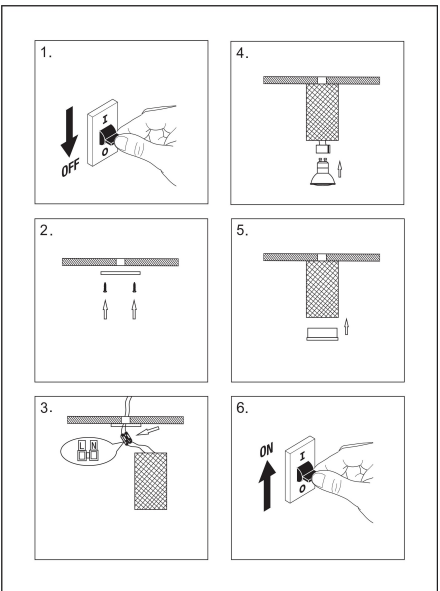

Instruction

1xGU10 10W

Model: C080CL-01-GU10-B
Collection: Ceiling & Wall

Ceiling Lamps

Sicherheitshinweis

Safety Guidelines

Règles de sécurité

Règles de sécurité

Siehe Herstellerangaben auf der Verpackung.
Bewahren Sie die Anleitung während der gesamten Garantiezeit auf.

See packaging for manufacturer's information.
Keep the instructions for the entire warranty period.
Voir l'emballage pour les informations du fabricant.
Conservez les instructions pendant toute la période de garantie.