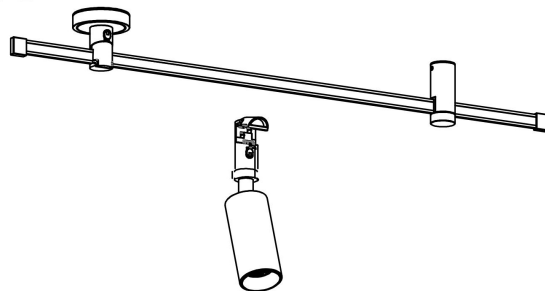

FIG-1

FIG-2

FIG-3

Ø24

85

100

Ø45

MAX 10W
600 Lumen

Модель: TR201-1-10W3K-M-B

Коллекция: Гибкая трековая

Focus Led
Трековый светильник