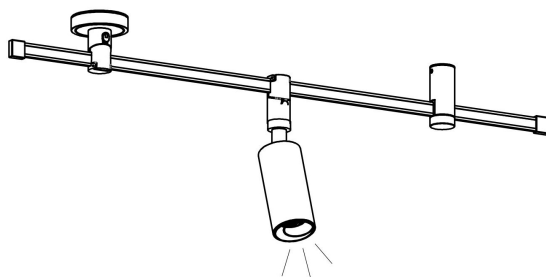

FIG-1

FIG-2

FIG-3

Ø24

85

100

Ø45

MAX 10W
600 Lumen

Модель: TR201-1-10W3K-M-B

Коллекция: Гибкая трековая

Focus Led
Трековый светильник